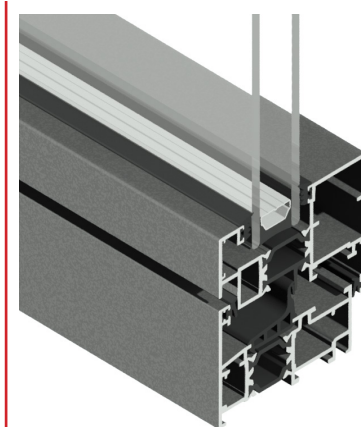

Ventana Mac 67RT

Ventas, puertas y cerramientos Alutech
Máxima calidad y garantía, sistemas certificados.

Ventana con un ancho de marco de 67 mm y sistema de herraje de canal europeo con posibilidad de incorporar bisagras ocultas con apertura 180°, dotando a la ventana de una línea pura sin resaltes.

Esta serie cuenta con la tecnología más avanzada, aumentando la visión de vidrio gracias a sus perfiles estéticos y estilizados. Incorpora rotura de puente térmico con conexión sólida mecánica de poliamida de alta resistencia de 24 mm de marco y 22 mm de hoja, y con inserción (opcional) de latecnología THERMIC PLUS permitiendo dotar a este sistema de un refuerzo térmico adicional.

ESPESOR PERFILERIA	1,5 mm
-----------------------	--------

PESO MÁXIMO/ HOJA	120 kg.
----------------------	---------

ACABADOS

Lacado colores (Texturado ,mate, brillo) Segun sello Qualicoat >60 micras	Lacado imitación madera Segun sello Qualideco Posibilidad bicolor	Anodizado Segun sello Ewwa Euras Standard clase 15
--	---	--

POSIBILIDADES DE APERTURA

CE EN 14351-1 LGAI Technological Center, S.A
(APPLUS) Organismo notificado nº0370

Sección vertical 3D

Sección vertical

Nos reservamos el derecho a realizar cambios técnicos o corrección de errores
Todas las imágenes contenidas en este folleto son meramente ilustrativas de los productos de Alutech